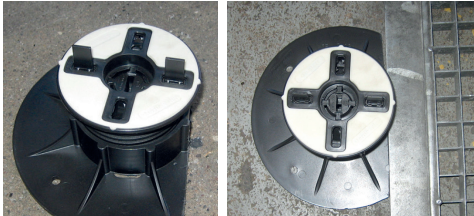

# Distansfötter

BG justerbara distansfötter

## För effektiv konstruktion av platt- och takterrasser

Distansfötter med självjusterande huvud kompenserar automatiskt för lutningar i underskiktet.

### Egenskaper

- Självjusterande huvud som automatiskt kompenserar lutning av upp till 5 %
- Justerbar höjd från 28 mm
- Höjdhöjdhöjd när plattan är lagd med den smarta justeringsnyckeln
- Tryckhållfasthet 1000 kg
- Ø 205 mm med tryckyta på 320 cm<sup>2</sup>
- Säkert låssystem för korrekt montering
- 100 % återvinningsbar
- Resistent mot atmosfärisk påverkan, syror, ultraviolettt nedbrytning och temperaturer mellan -30° till 120°.

Du ska välja distansfötter med självjusterande huvud om:

- du vill ha optimala resultat med en unik kvalitetsprodukt
- du vill ha ett effektivt och tidsbesparande arbetsflöde
- du behöver stor flexibilitet i höjd
- du vill dölja rör och kablar men ändå ha enkel tillgång till installationerna
- du vill ha en miljövänlig produkt som är 100 % återvinningsbar.