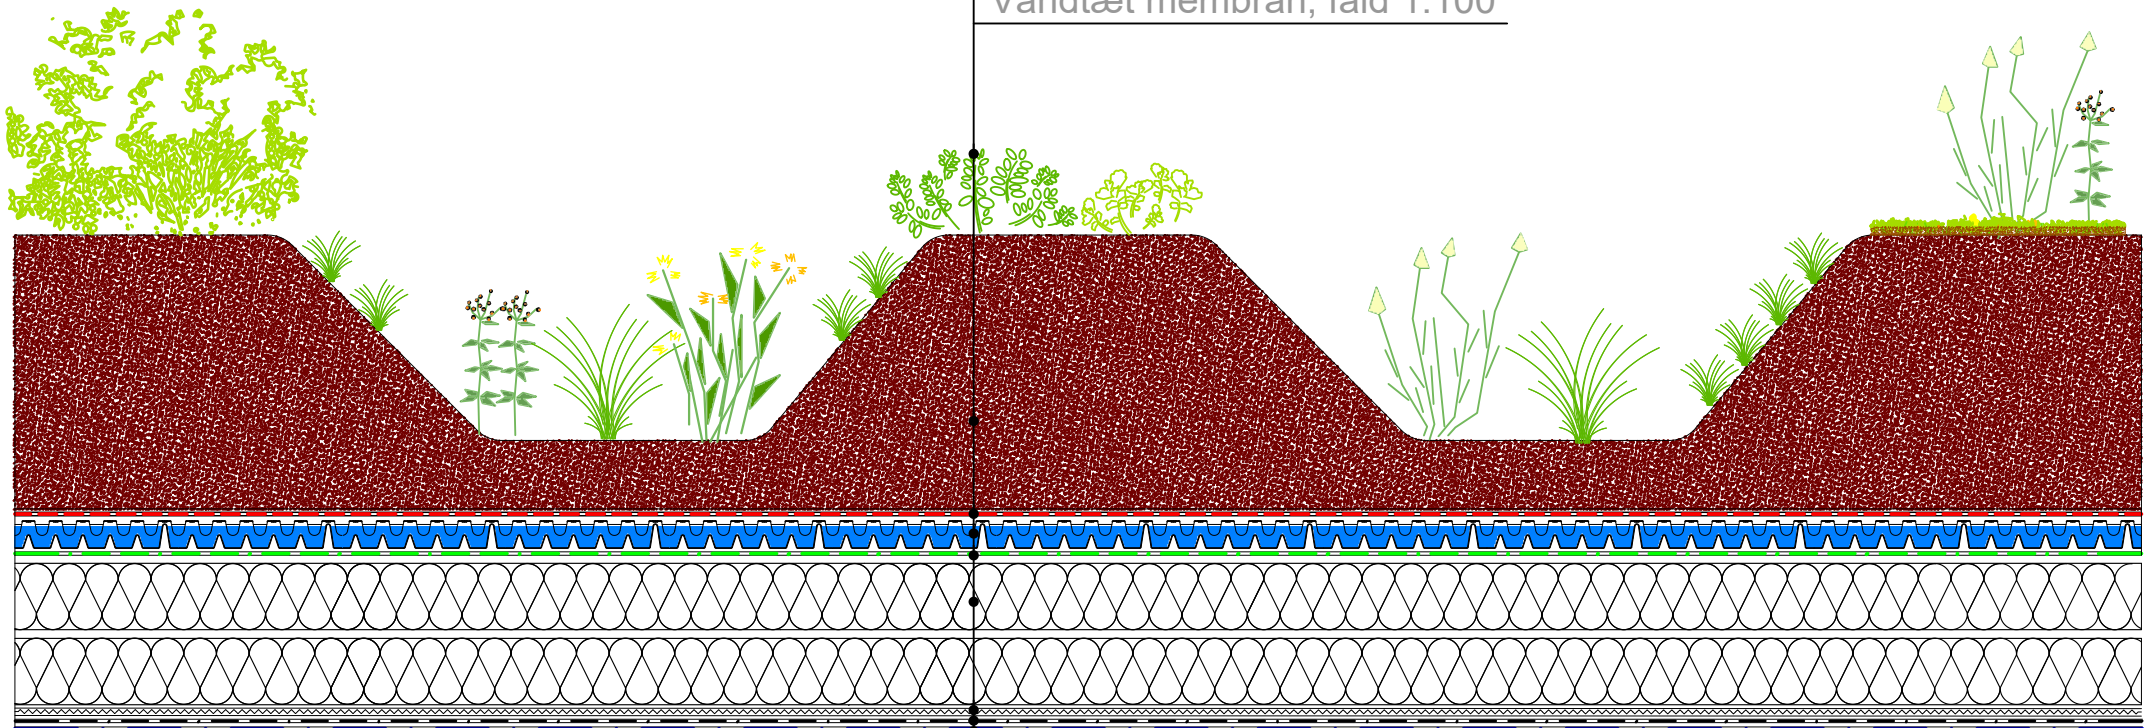

BGreen-it Taghave ØsterGro - tagfarm i København

Vegetation; køkkenhave, stauder, buske

Intensiv jordsubstrat, SIM	ca. 400 - 500 mm
Filterdug, VLF-200	1 lag
Dræn- og vandreservoir, DiaDrain 40H	40 mm
Fugtbevarende beskyttelsesdug, VLU 300	1 lag
Isolering	varieret højde
Drænmatte, Enkadrain 5004	4 mm
Rodbeskyttelsesfolie, LDR 1000	1 mm
Vandtæt membran, fald 1:100	

Opbygning iht. ingeniør